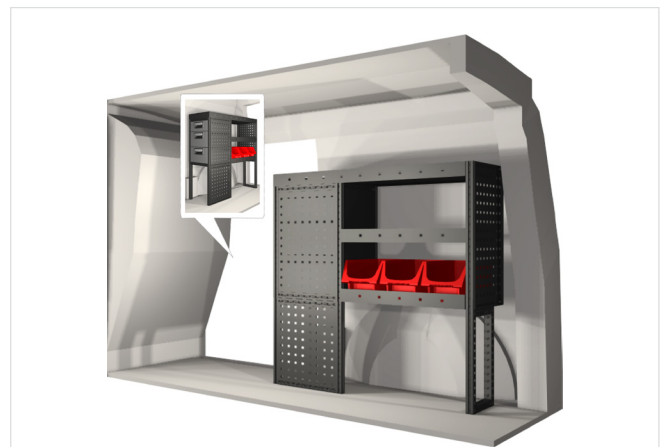

20100439	837 mm	324 mm	918 mm	26.6