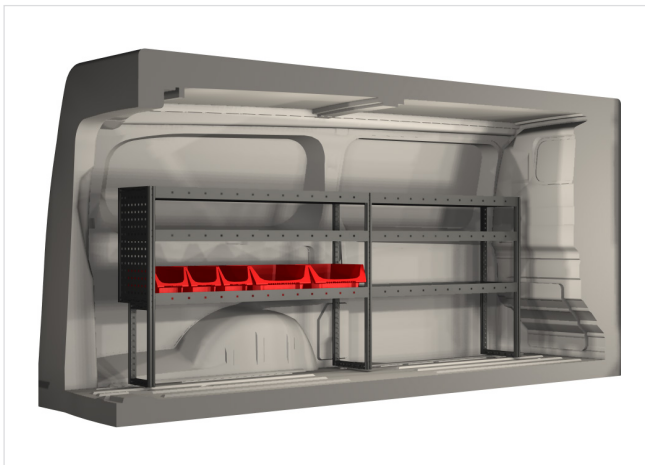

20100442	1026 mm	324 mm	918 mm	21.3

20100443	1809 mm	324 mm	918 mm	38.5

20100444	999 mm	324 mm	918 mm	28.3

20100445	1809 mm	324 mm	918 mm	47.3

Opel

Vivaro 6.1 m³ (L) 2019-

www.modul-system.se

20100446	2187 mm	324 mm	918 mm	32.7