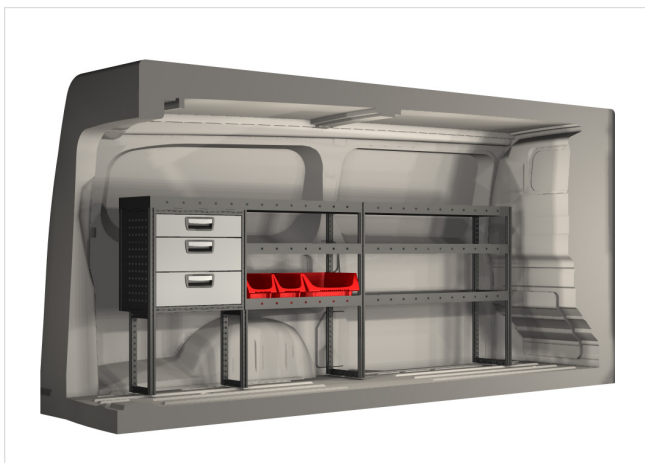

20100447	2157 mm	324 mm	918 mm	40.6