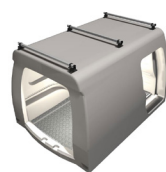

20100285	1998 mm	324 mm	1296 mm	59.1

20100286	3159 mm	324 mm	1350 mm	85.9

20100287	1998 mm	486 mm	1404 mm	98.7

20100288	3159 mm	324 mm	1620 mm	129.9

Takrücken
Artikelnummer: RR300525000

Takrücken
Artikelnummer: RR300535000