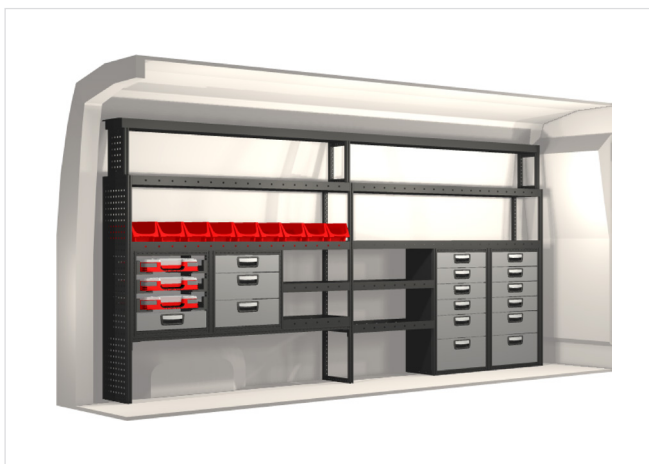

20100288	3159 mm	324 mm	1620 mm	129.9

Takrücken
Artikelnummer: RR300525000

Takrücken
Artikelnummer: RR300535000

Takrücken
Artikelnummer: RR300545000