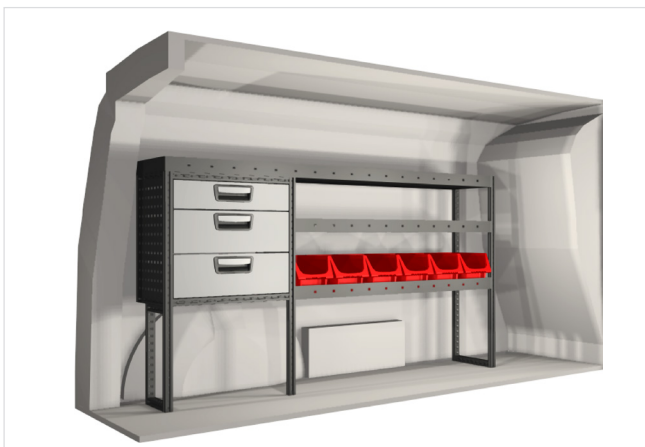

20100438	1485 mm	324 mm	918 mm	33.4