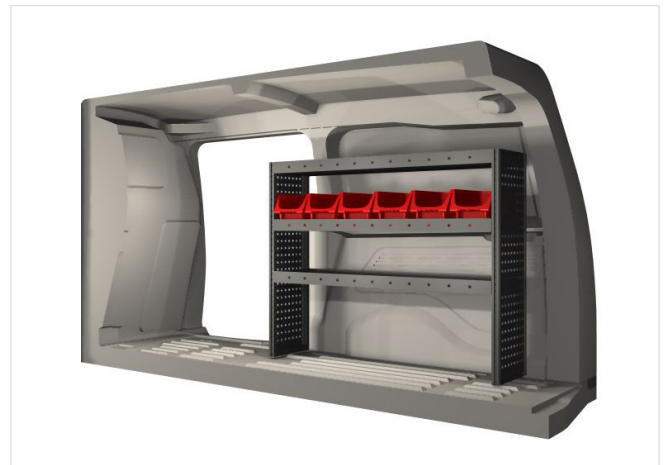

20100129	1026 mm	324 mm	918 mm	21.9