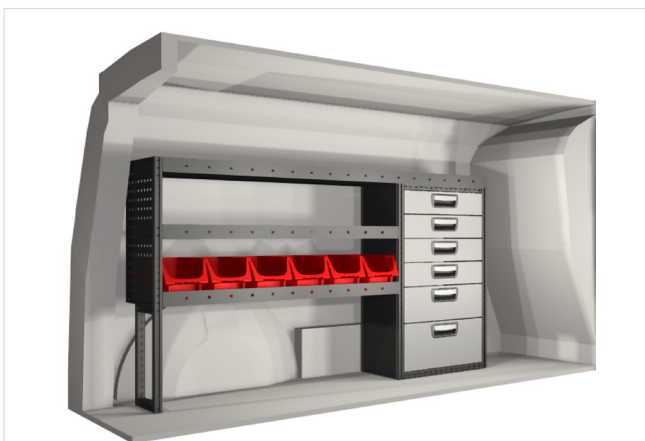

Opel

Vivaro 4.6 m³ (S) 2019-

www.modul-system.se

20100436	1512 mm	324 mm	918 mm	25.7

20100437	864 mm	324 mm	918 mm	19.4

20100438	1485 mm	324 mm	918 mm	33.4

20100439	837 mm	324 mm	918 mm	26.6

20100440	1485 mm	324 mm	918 mm	42.1