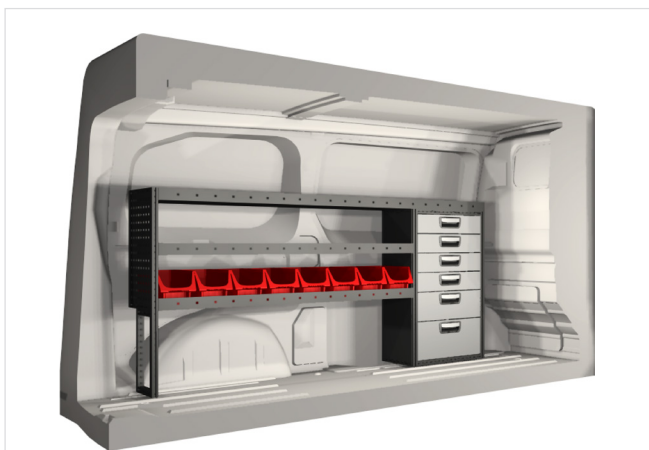

Opel

Vivaro 5.3 m³ (M) 2019-

20100441	1836 mm	324 mm	918 mm	33.6

20100442	1026 mm	324 mm	918 mm	21.3

20100443	1809 mm	324 mm	918 mm	38.5

20100444	999 mm	324 mm	918 mm	28.3

20100445	1809 mm	324 mm	918 mm	47.3