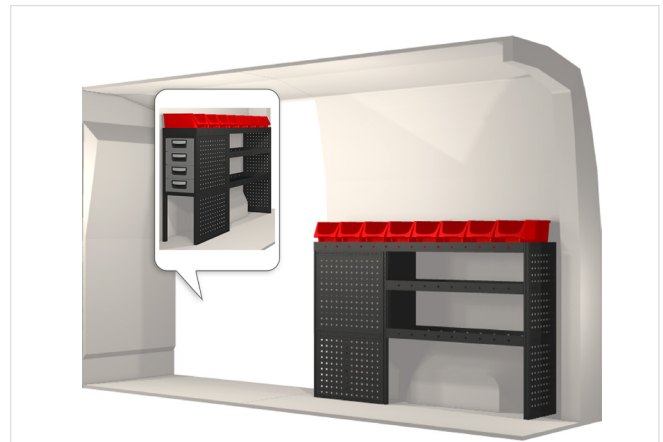

20100280	1323 mm	324 mm	918 mm	38.3