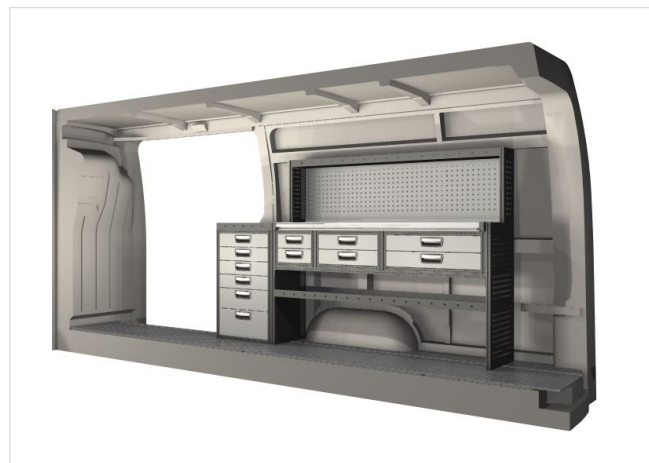

20100287	1998 mm	486 mm	1404 mm	98.7