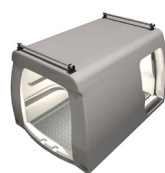

20100270	1161 mm	324 mm	1188 mm	38.4

20100271	2025 mm	324 mm	1350 mm	70.7

20100272	1026 mm	486 mm	1404 mm	51.3

20100273	1998 mm	324 mm	1350 mm	85.7

Takrücken
Artikelnummer: RR300525000

Takrücken
Artikelnummer: RR300535000