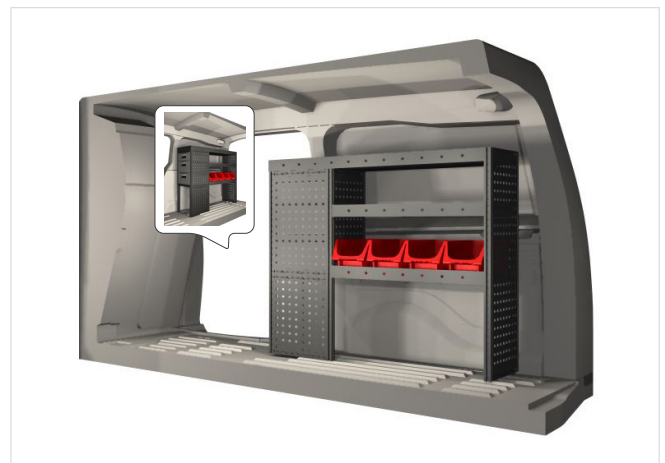

20100130	999 mm	324 mm	918 mm	28.9