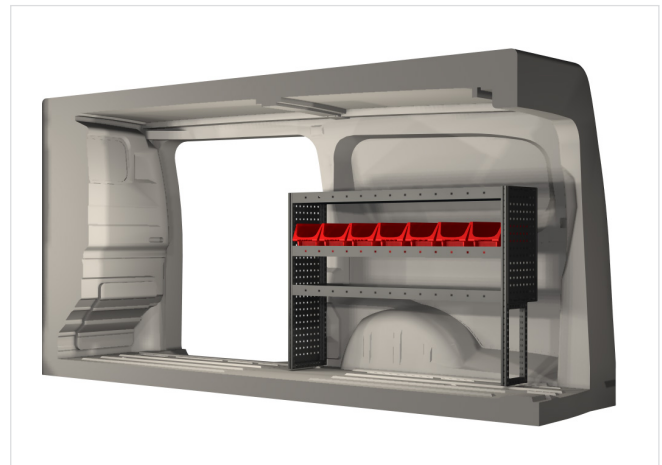

20100442	1026 mm	324 mm	918 mm	21.3

20100443	1809 mm	324 mm	918 mm	38.5

20100444	999 mm	324 mm	918 mm	28.3

20100445	1809 mm	324 mm	918 mm	47.3

Opel

Vivaro 6.1 m³ (L) 2019-

www.modul-system.se

20100446	2187 mm	324 mm	918 mm	32.7