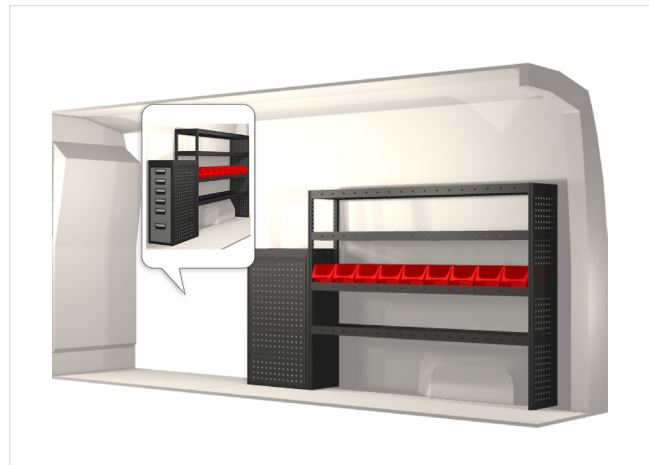

				
20100283	2484 mm	324 mm	1350 mm	96.3

Takrücken
Artikelnummer: RR300525000

Takrücken
Artikelnummer: RR300535000

Takrücken
Artikelnummer: RR300545000

Opel

Movano 13 & 14.8 m³ (L3) 2010-

20100284	3159 mm	324 mm	1296 mm	61.7