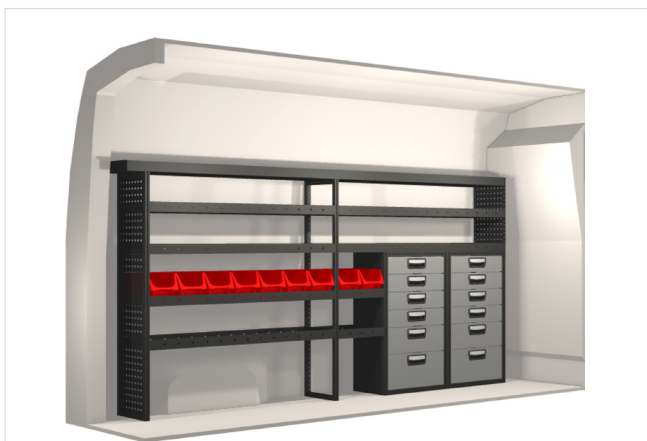

20100283	2484 mm	324 mm	1350 mm	96.3

Takrücken
Artikelnummer: RR300525000

Takrücken
Artikelnummer: RR300535000

Takrücken
Artikelnummer: RR300545000