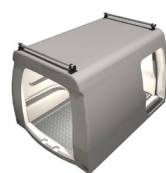

20100285	1998 mm	324 mm	1296 mm	59.1

20100286	3159 mm	324 mm	1350 mm	85.9

20100287	1998 mm	486 mm	1404 mm	98.7

20100288	3159 mm	324 mm	1620 mm	129.9

Takrücken
Artikelnummer: RR300525000

Takrücken
Artikelnummer: RR300535000