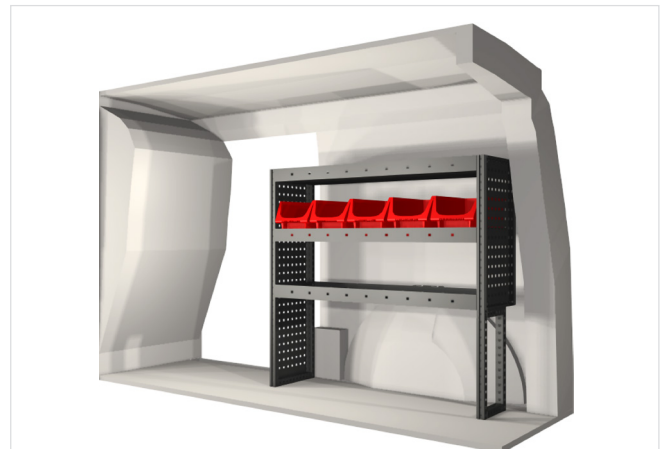

20100130	999 mm	324 mm	918 mm	28.9

20100398	1647 mm	324 mm	918 mm	46.5

Takrücken
Artikelnummer: RR020023001

Takrücken
Artikelnummer: RR020033011

Opel

Vivaro 4.6 m³ (S) 2019-

www.modul-system.se

20100436	1512 mm	324 mm	918 mm	25.7