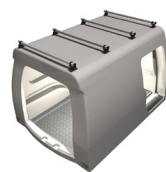

20100285	1998 mm	324 mm	1296 mm	59.1

20100286	3159 mm	324 mm	1350 mm	85.9

20100287	1998 mm	486 mm	1404 mm	98.7

20100288	3159 mm	324 mm	1620 mm	129.9

Takrücken
Artikelnummer: RR300525000

Takrücken
Artikelnummer: RR300535000