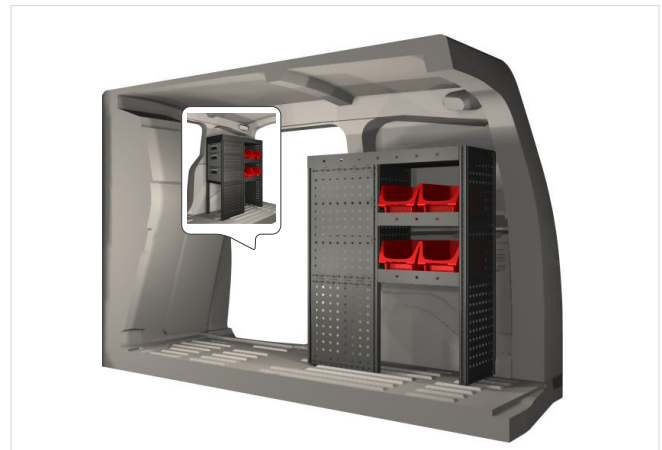

Opel

Combo 3.3 m³ (L1) 2019-

www.modul-system.se

20100070	1188 mm	324 mm	918 mm	22.5

20100068	702 mm	324 mm	918 mm	17.3

20100071	1161 mm	324 mm	918 mm	30.1

20100069	675 mm	324 mm	918 mm	26.1

20100072	1161 mm	324 mm	918 mm	40.8