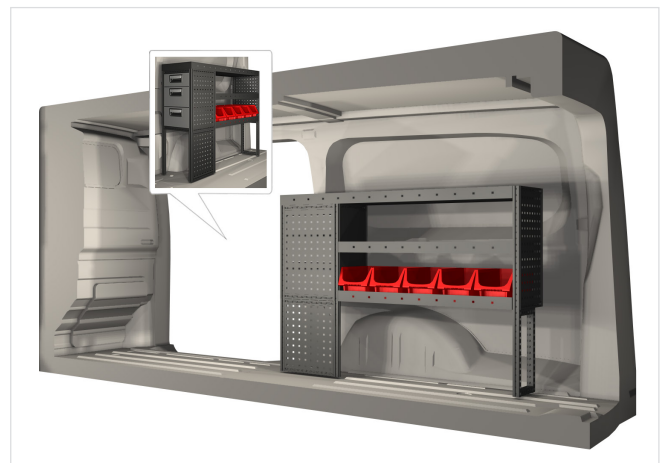

20100449	1161 mm	324 mm	918 mm	30.5