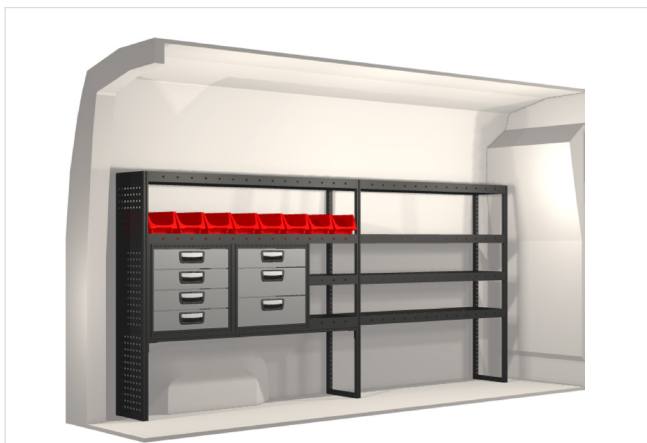

Takrücken
Artikelnummer: RR300545000

Opel

Movano 10.8 & 12.3 m³ (L2) 2010-

				
20100279	2511 mm	324 mm	1296 mm	48.2

				
20100280	1323 mm	324 mm	918 mm	38.3

				
20100281	2511 mm	324 mm	1296 mm	71.0

				
20100282	1188 mm	486 mm	1404 mm	55.2