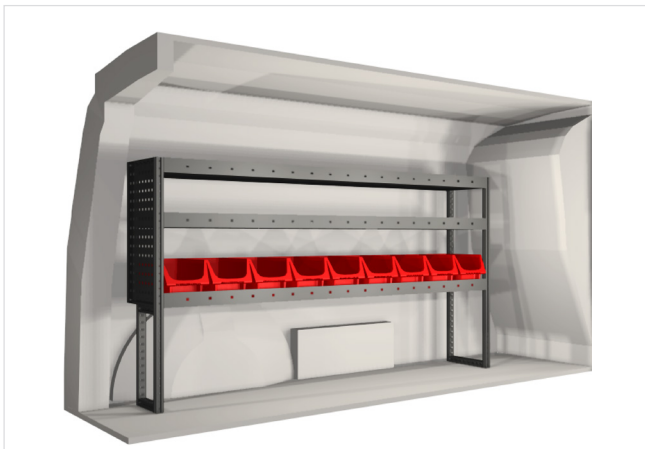

Opel

Vivaro 4.6 m³ (S) 2019-

www.modul-system.se

20100436	1512 mm	324 mm	918 mm	25.7