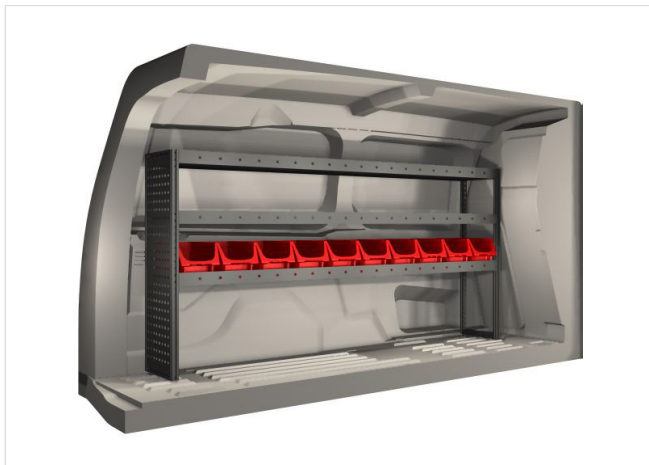

Opel

Combo 3.9 m³ (L2) 2019-

20100080	1674 mm	324 mm	918 mm	31.7