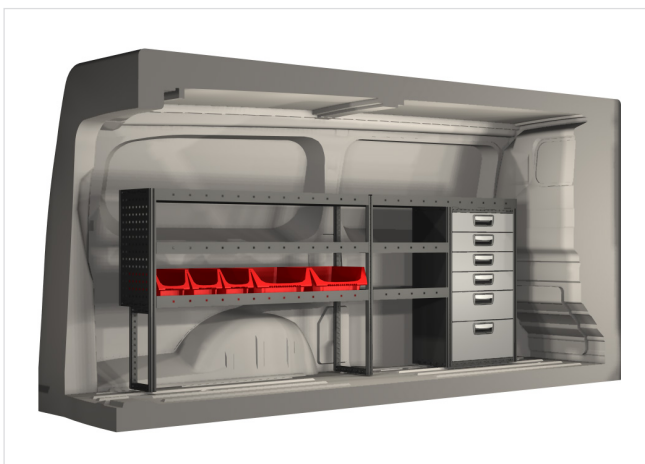

20100448	2187 mm	324 mm	918 mm	49.8