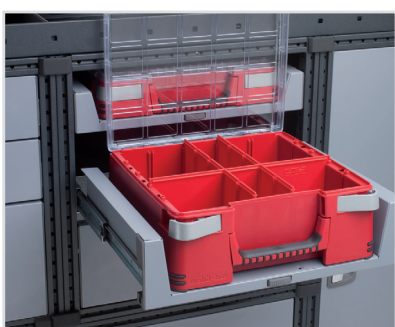

Mobil-Box
Art. nr: 10566, bredd 486 mm (låg)
Art. nr: 10563, bredd 486 mm (hög)

Förvaringsfack för Mobil-Box
Art. nr: 50230-03

Lastögla för T-spår
Art. nr: 50025-03

Takbelysning
Art. nr: 19701-03 - 324 mm
Art. nr: 19702-03 - 648 mm