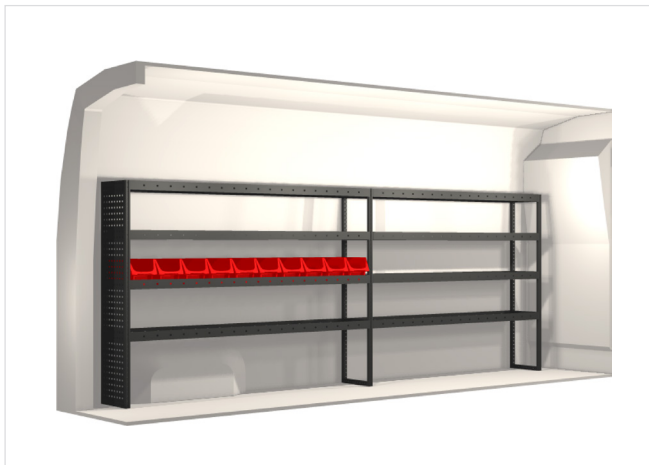

				
20100283	2484 mm	324 mm	1350 mm	96.3

Takrücken
Artikelnummer: RR300525000

Takrücken
Artikelnummer: RR300535000

Takrücken
Artikelnummer: RR300545000

Opel

Movano 13 & 14.8 m³ (L3) 2010-

20100284	3159 mm	324 mm	1296 mm	61.7