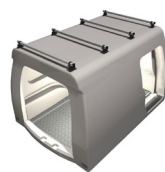

20100270	1161 mm	324 mm	1188 mm	38.4

20100271	2025 mm	324 mm	1350 mm	70.7

20100272	1026 mm	486 mm	1404 mm	51.3

20100273	1998 mm	324 mm	1350 mm	85.7

Takrücken
Artikelnummer: RR300525000

Takrücken
Artikelnummer: RR300535000