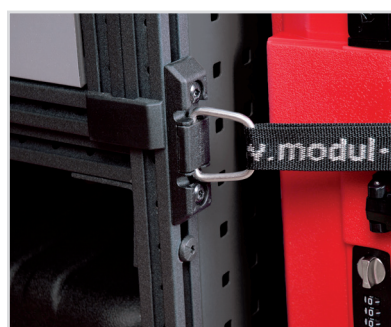

Lastögla för T-spår
Art. nr: 50025-03