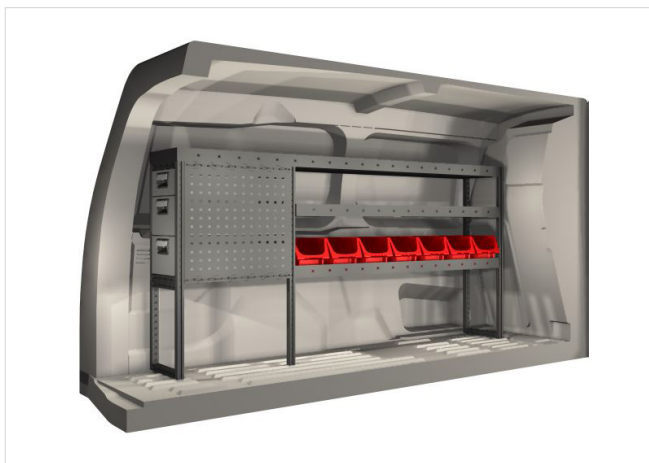

20100397	1647 mm	324 mm	918 mm	37.3