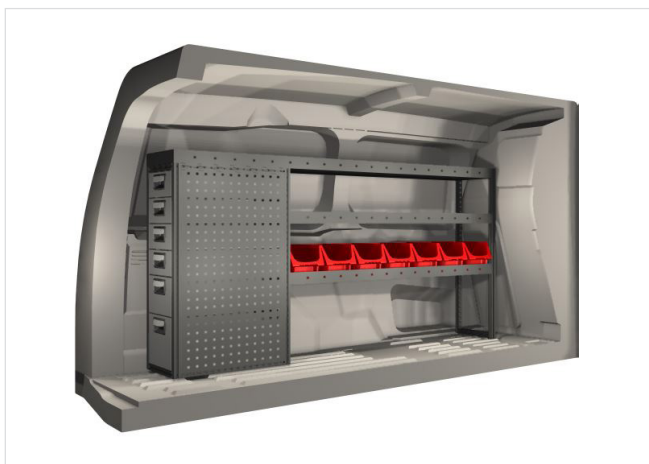

20100398	1647 mm	324 mm	918 mm	46.5

Takrücken
Artikelnummer: RR020023001

Takrücken
Artikelnummer: RR020033011