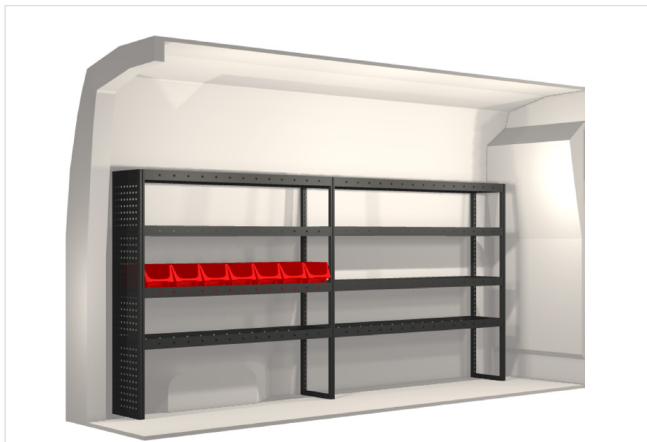

Opel

Movano 10.8 & 12.3 m³ (L2) 2010-

20100279	2511 mm	324 mm	1296 mm	48.2