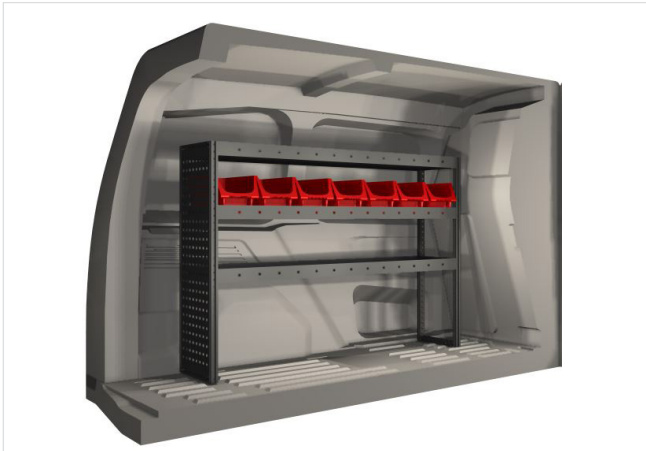

Opel

Combo 3.3 m³ (L1) 2019-

www.modul-system.se

20100070	1188 mm	324 mm	918 mm	22.5

20100068	702 mm	324 mm	918 mm	17.3

20100071	1161 mm	324 mm	918 mm	30.1

20100069	675 mm	324 mm	918 mm	26.1

20100072	1161 mm	324 mm	918 mm	40.8